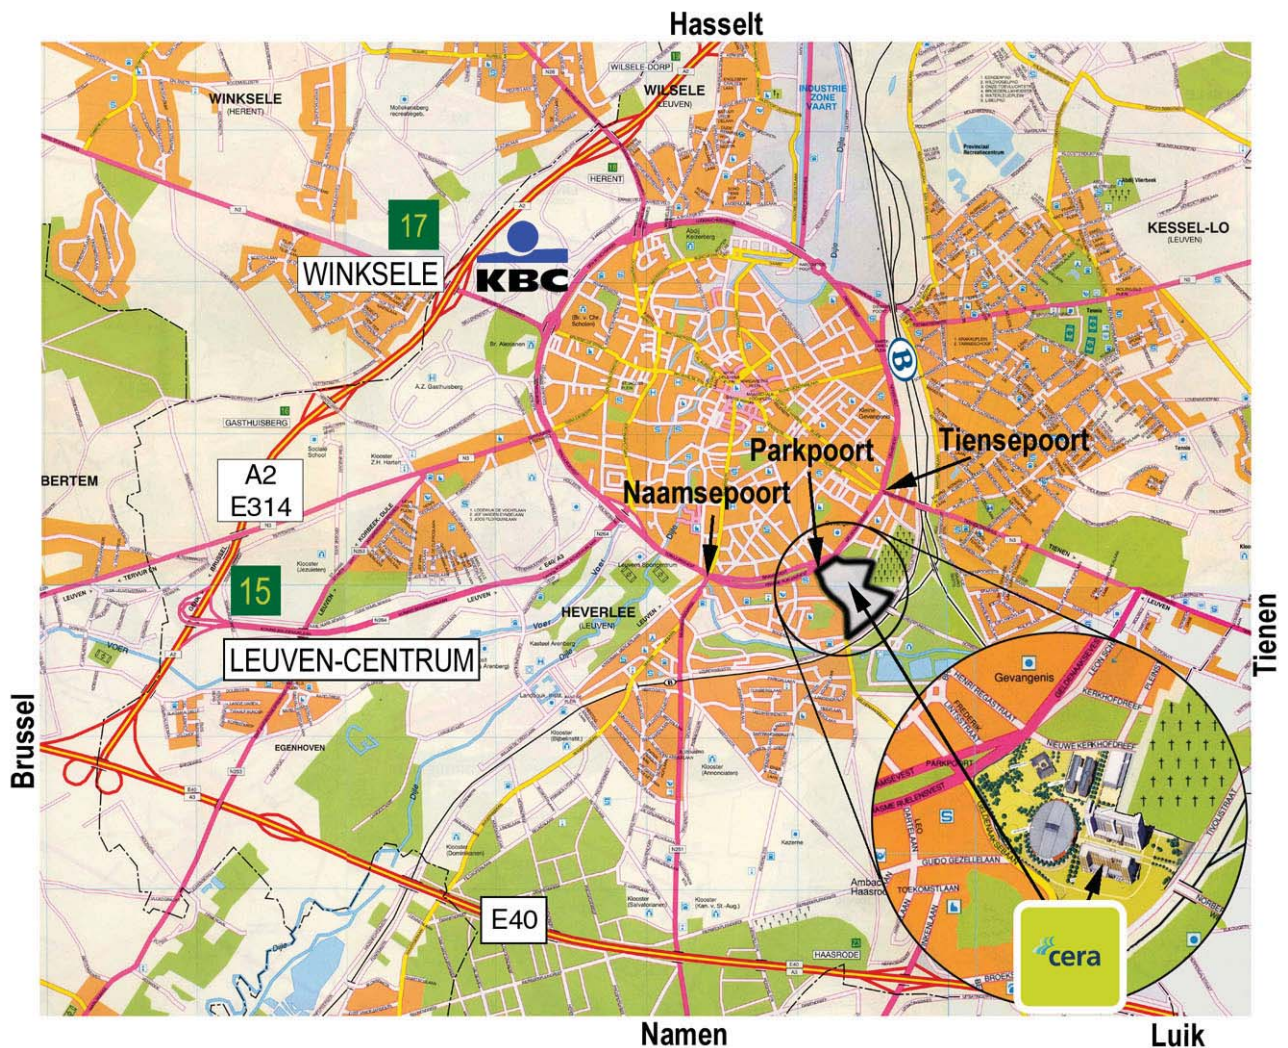

samen investeren
in welvaart
en welzijn

Hoe kunt u Cera het gemakkelijkst bereiken ?

Cera bevindt zich op de **Philipssite**. Deze ligt aan de ring van Leuven ter hoogte van de **Parkpoort**, tussen de **Naamse-** en de **Tiensepoort**.

- Komt u van de **Naamsepoort**, steek dan het kruispunt van de **Parkpoort** over en sla de eerste straat rechts in. Dat is de **Nieuwe Kerkhofdreef**.
- Komt u van de **Tiensepoort**, draait u aan de lichten van de **Parkpoort** terug. Daarna neemt u de eerste straat rechts. Dat is de **Nieuwe Kerkhofdreef**.

gps-tip : navigeer naar de Nieuwe Kerkhofdreef te 3001 Heverlee (de straat Philipssite wordt niet altijd herkend).

Bent u met de wagen?

- Aan het einde van de Nieuwe Kerkhofdreef slaat u rechtsaf de tunnel in.
- Na enkele tientallen meters slaat u opnieuw rechtsaf naar de bezoekersparking.
- Aan de slagboom belt u aan bij 'Cera'. U krijgt dan een gratis parkeerkaart en de slagboom gaat open.
- U parkeert uw wagen. Vanuit de parking neemt u de lift naar het niveau 0.
- Vanaf daar volgt u de aangelegde weg en de wegwijzers richting Ubicenter.

Maakt u gebruik van het openbaar vervoer?

- Aan het station van Leuven neemt u lijnbus 284 of 285 die u tot op de Philipssite aan het Ubicenter brengt.
- Vanaf de busstopplaats gaat u naar het onthaal van Cera/Verizon. Dit vindt u in het midden van het Ubicenter dat tegenover het Federaal Administratief Centrum (FAC) ligt.