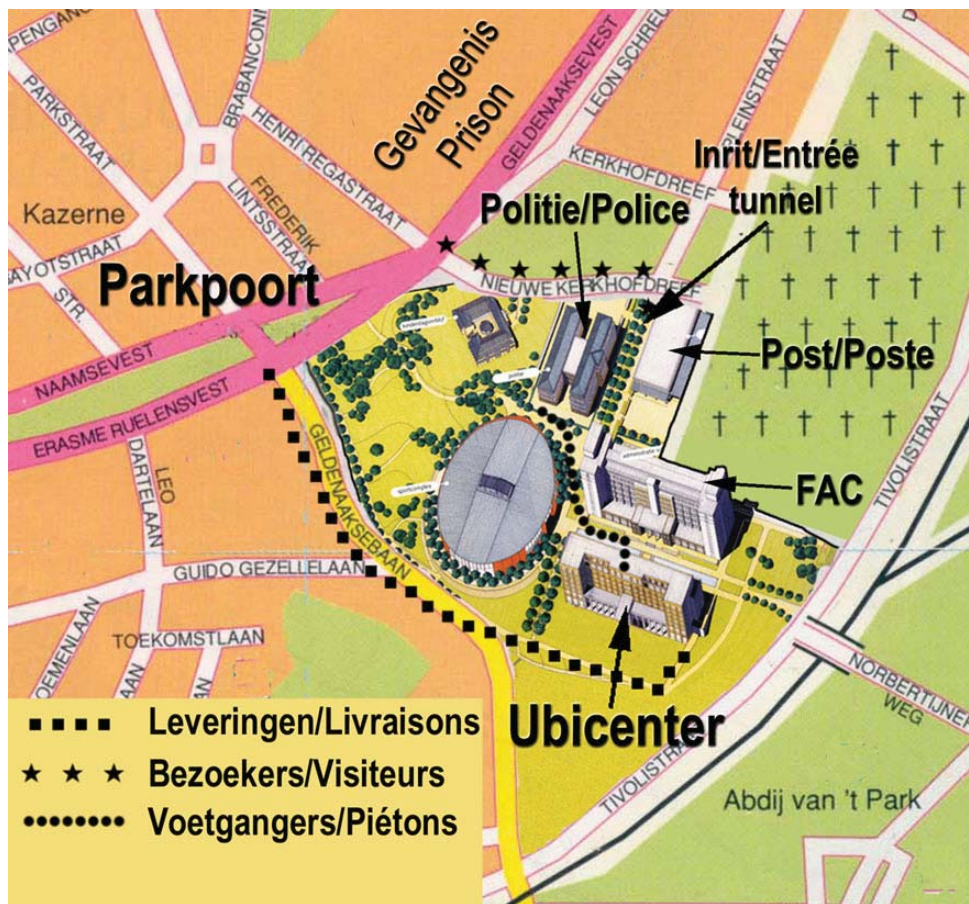

samen investeren
in welvaart
en welzijn

Hoe kunt u Cera het gemakkelijkst bereiken ?

Cera bevindt zich op de **Philipssite**. Deze ligt aan de ring van Leuven ter hoogte van de **Parkpoort**, tussen de **Naamse-** en de **Tiensepoort**.

- Komt u van de **Naamsepoort**, steek dan het kruispunt van de **Parkpoort** over en sla de eerste straat rechts in. Dat is de **Nieuwe Kerkhofdreef**.
- Komt u van de **Tiensepoort**, draait u aan de lichten van de **Parkpoort** terug. Daarna neemt u de eerste straat rechts. Dat is de **Nieuwe Kerkhofdreef**.

gps-tip : navigeer naar de Nieuwe Kerkhofdreef te 3001 Heverlee (de straat Philipssite wordt niet altijd herkend).

Bent u met de wagen?

- Aan het einde van de Nieuwe Kerkhofdreef slaat u rechtsaf de tunnel in.
- Na enkele tientallen meters slaat u opnieuw rechtsaf naar de bezoekersparking.
- Aan de slagboom belt u aan bij 'Cera'. U krijgt dan een gratis parkeerkaart en de slagboom gaat open.
- U parkeert uw wagen. Vanuit de parking neemt u de lift naar het niveau 0.
- Vanaf daar volgt u de aangelegde weg en de wegwijzers richting Ubicenter.

De parkeerkaart neemt u mee en laat u valideren (na uw bezoek) aan het onthaal van Cera/Verizon.

Het onthaal van Cera/Verizon vindt u in het midden van het Ubicenter, dat tegenover het Federaal Administratief Centrum (FAC) ligt.